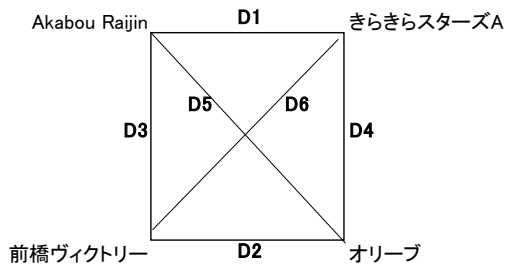

【ブロンズ1】 (Dコート)

優勝: Akabou Raijin
準優勝: 前橋ヴィクトリー

【ブロンズ2】 (Eコート)

優勝: 芳賀SVC
準優勝: 中川SVC