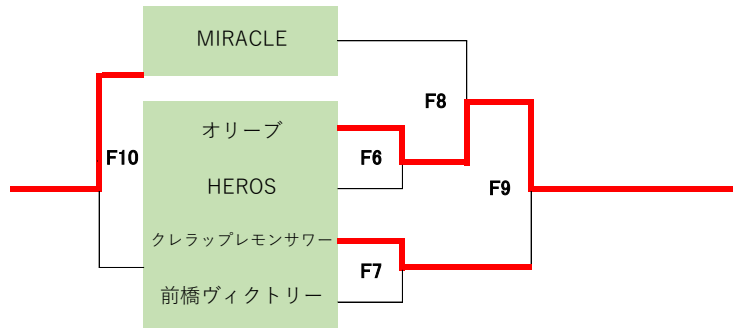

## 【ブロンズ2】 (Eコート)

優勝: 芳賀SVC  
 準優勝: 中川SVC

【ヤング1】

(Fコート)

優勝: オリーブ  
準優勝: クレラップレモンサワー

【ヤング2】

(G・Hコート)

優勝: 高崎だるま(Y)  
準優勝: ぶらびいずY