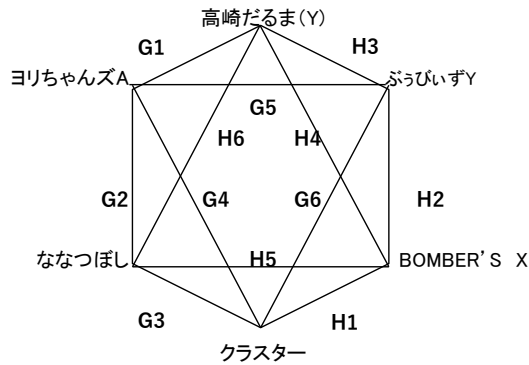

## 【ブロンズ2】 (Eコート)

優勝: 芳賀SVC  
 準優勝: 中川SVC

【ヤング1】

(Fコート)

優勝: オリーブ  
準優勝: クレラップレモンサワー

【ヤング2】

(G・Hコート)

優勝: 高崎だるま(Y)  
準優勝: ぶらびいずY