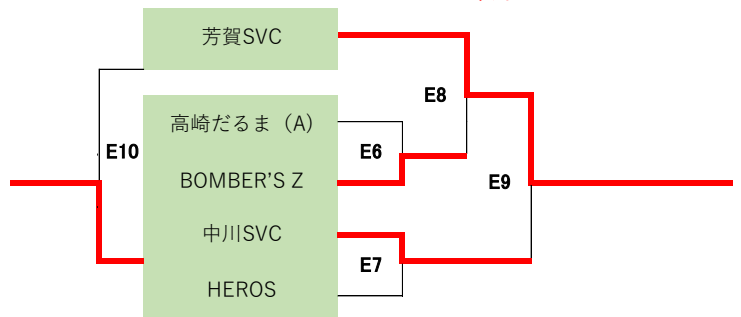

令和5年度 第12回 前橋市長杯ソフトバレーボール大会 組合せ・結果

令和5年6月11日
ヤマト市民体育館前橋
開場 8:00
開会式 8:50
選手宣誓: 桃瀬ちびーず
競技開始 9:00 (予定)

※各チーム2名コートづくりのお手伝いをお願いします。
※2F観客席は、チーム毎に間隔をあけてご利用ください。

☆コートチェンジなし、試合前後の握手なし
☆各チームにて、試合終了後に使用したコート・器具の消毒をお願いします。

【ファミリー】 (Aコート)

優勝: CSスマイルB
準優勝: CSスマイルA

【シルバー】 (Bコート)

優勝: 前橋ヴィクトリー
準優勝: さつきクラブ

【ゴールド】 (Cコート)

優勝: 桂萱クラブ ホワイト
準優勝: 桂萱クラブ ピンク

【ブロンズ1】 (Dコート)

優勝: Akabou Raijin
準優勝: 前橋ヴィクトリー

【ブロンズ2】 (Eコート)

優勝: 芳賀SVC
準優勝: 中川SVC